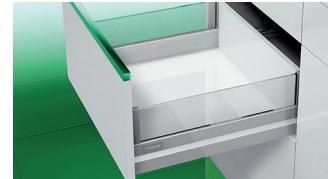

Bestellformular GRASS-Fertigschubladen (58.070.98)

Grass Nova Pro Classic

- weiss (Dekorhöhe 63, 90, 122 mm)
 metallic (Dekorhöhe 63, 90, 122 mm)

Grass Nova Pro Deluxe

- weiss (Dekorhöhe 90, 122 mm)
 metallic (Dekorhöhe 90, 122 mm)

Grass Nova Pro Crystal Classic

- weiss (Dekorhöhe 90 mm)
 metallic (Dekorhöhe 90 mm)

Grass Nova Pro Crystal Deluxe

- weiss (Dekorhöhe 90 mm)
 metallic (Dekorhöhe 90 mm)

Pos.	Menge	KAB 200 - 1200 mm	Seitenstärke 0 - 50 mm	Nennlänge mm	Dekorhöhe 63, 90, 122	Seitenreling-Set zu Classic / Deluxe		Seitenaufsatz zu Crystal		Tragkraft 40 / 70 kg	Fronthalter-Set
						rund	eckig	Alu	Glas		
z.B.	2 Stk	800 mm	19 mm	550 mm	90		x			70 kg	2
1											
2											
3											
4											