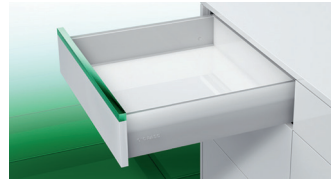

Bestellformular GRASS-Fertigschubladen (58.070.98)

Grass Nova Pro Classic

- weiss (Dekorhöhe 63, 90, 122 mm)
 metallic (Dekorhöhe 63, 90, 122 mm)

Grass Nova Pro Deluxe

- weiss (Dekorhöhe 90, 122 mm)
 metallic (Dekorhöhe 90, 122 mm)

Grass Nova Pro Crystal Classic

- weiss (Dekorhöhe 90 mm)
 metallic (Dekorhöhe 90 mm)

Grass Nova Pro Crystal Deluxe

- weiss (Dekorhöhe 90 mm)
 metallic (Dekorhöhe 90 mm)

Pos.	Menge	KAB 200 - 1200 mm	Seitenstärke 0 - 50 mm	Nennlänge mm	Dekorhöhe 63, 90, 122	Seitenreling-Set zu Classic / Deluxe		Seitenaufsatz zu Crystal		Tragkraft 40 / 70 kg	Fronthalter-Set
						rund	eckig	Alu	Glas		
z.B.	2 Stk	800 mm	19 mm	550 mm	90		x			70 kg	2
1											
2											
3											
4											