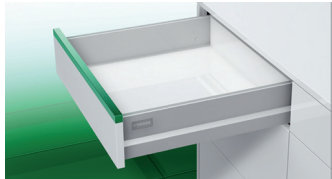

Bestellformular GRASS-Fertigschubladen (58.070.98)

Grass Nova Pro Classic

- weiss (Dekorhöhe 63, 90, 122 mm)
 metallic (Dekorhöhe 63, 90, 122 mm)

Grass Nova Pro Deluxe

- weiss (Dekorhöhe 90, 122 mm)
 metallic (Dekorhöhe 90, 122 mm)

Grass Nova Pro Crystal Classic

- weiss (Dekorhöhe 90 mm)
 metallic (Dekorhöhe 90 mm)

Grass Nova Pro Crystal Deluxe

- weiss (Dekorhöhe 90 mm)
 metallic (Dekorhöhe 90 mm)

Pos.	Menge	KAB 200 - 1200 mm	Seitenstärke 0 - 50 mm	Nennlänge mm	Dekorhöhe 63, 90, 122	Seitenreling-Set zu Classic / Deluxe		Seitenaufsatz zu Crystal		Tragkraft 40 / 70 kg	Fronthalter-Set
						rund	eckig	Alu	Glas		
z.B.	2 Stk	800 mm	19 mm	550 mm	90		x			70 kg	2
1											
2											
3											
4											