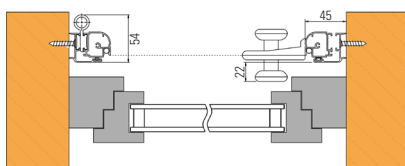

► Dübel Art. 67.356.00

Spezialdübel aus gehärtetem Stahl, verzinkt. Zur Montage der Rollos auf Aussenisolationen. Für Schrauben Ø 3,9 mm, Länge 25 - 50 mm.

Insektenschutz-Drehtüre 2830 DT

Für Türen

- 1-flügelige Drehtüre
- Drehrahmen und Sprossen aus stabilen Aluminiumprofilen
- Gitter aus grauem Fiberglasgewebe, reissfest und witterungsbeständig
- Bausatzsystem: Breite und Höhe auf gewünschtes Mass kürzbar
- Rahmengrösse: 34 x 45 mm
- Einbautiefe: 76 mm
- Seitlich und oben anschlagbar, Boden bleibt frei, Bürsten dichten nach unten ab
- Sehr einfaches Öffnen und Schliessen - Einfach mit der Hand oder dem Fuss aufstossen
- Für Leibungsmontage

Leibungsmontage

► Horizontalschnitt

► Vertikalschnitt

► Federscharnier
Art. 73.110.81

Schliesst die Drehtür
automatisch. Auch zum
Nachrüsten geeignet.

Insektenschutz- Spannrahmen 0823 SR

Für Fenster

- Zum Aufschrauben oder Einklemmen
- Stabile Aluminiumprofile
- Gitter aus grauem Fiberglasgewebe, reissfest und witterungsbeständig
- Bausatzsystem: Breite und Höhe auf gewünschtes Mass kürzbar
- Komplett mit Befestigungshalter und Bürstendichtung
- Rahmengrösse: 8 x 23 mm
- Einbautiefe: ab 8 mm