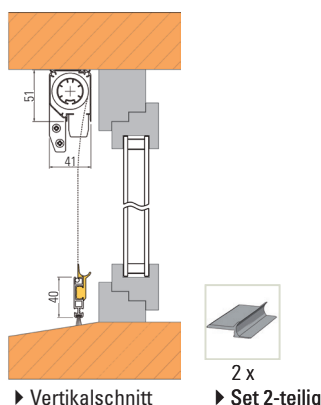

Zubehör für weitere Montagevarianten

- Montagevariante für innenabrollend
- Montagevariante für Frontalmontage flächenbündig
- Montagevariante für Dachflächenfenster
- Montagevariante für Sturzmontage
- Zubehörset weiss für Insektenschutz-Rollos weiss
- Zubehörset schwarz für Insektenschutz-Rollos silber, braun und bronze

Montagevariante für innenabrollend

► Vertikalschnitt ► Set 2-teilig

Artikelbeschreibung	Art.nr.
Zubehörset weiss	73.100.83
Zubehörset schwarz	73.100.93