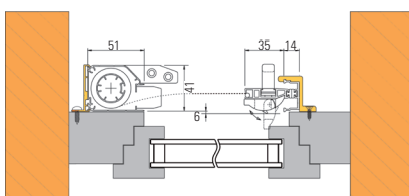

Leibungsmontage

► Horizontalschnitt

► Vertikalschnitt

Zubehörsatz für Frontmontage

► Horizontalschnitt

► Set 15-teilig

Artikelbeschreibung	Art.nr.
Zubehörsatz weiss	73.105.84
Zubehörsatz schwarz	73.105.94

Zubehörsatz für Wandmontage