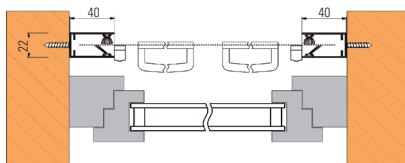

Möbelfabrikanten

Fensterbauer

Montage-Equipen

Insektenschutz-Rollo 4151 FR

Für Fenster und Türen

- Vertikale Bedienung
- Rollkasten und Führungsschiene aus stabilen Aluminiumprofilen
- Gitter aus grauem Fiberglasgewebe, reissfest und witterungsbeständig
- Bausatzsystem: Breite und Höhe auf gewünschtes Mass kürzbar
- Windschutzbürsten halten das Gewebe in den Führungen fest
- Kassettengrösse: 41 x 51 mm
- Einbautiefe: 41 mm
- Für Leibungsmontage (mit Zubehör auch andere Montagemöglichkeiten)

- * Minimale Breite = 500 mm
- Jedes Rollo kann auf die nächst kleinere Grösse gekürzt werden

Leibungsmontage

► Horizontalschnitt

► Vertikalschnitt

► Federbremse Art. 73.100.97

Verhindert schnellen Rücklauf des Netzes und bremst die Griffleiste sanft ab. Einsetzbar ab Kastengrösse 700 mm.