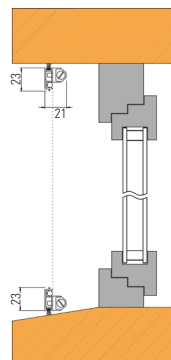

Spannrahmen eingeklemmt

► Vertikalschnitt