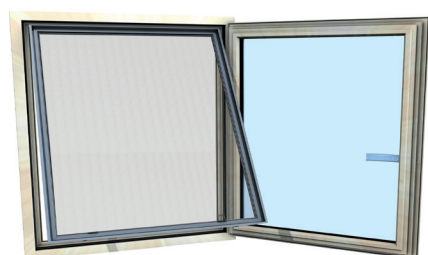

Massgefertigte Insektenschutzsysteme

Für individuelle Einbausituationen

Ausmessen - bestellen - montieren

Die massgefertigten Insektenschutzsysteme von ROLLFIX werden gemäss Ihren Massangaben konfektioniert und innert 2 - 3 Wochen geliefert. Das System kann anschliessend schnell und sauber montiert werden.

Verlangen Sie noch heute die ROLLFIX Detailmappe für massgefertigte Lösungen!

► Detailmappe ROLLFIX

Massskizzen und Bestellformulare für individuelle Einbausituationen. Verlangen Sie noch heute Ihr Exemplar!

Die Massskizzen finden Sie auch auf unserer Homepage www.gela.ch im Bereich Arbeitshilfen.

Musterexponat Insektenschutz-Rollo

Für Fenster und Türen

Das Musterexponat ist die ideale Verkaufs- und Montagehilfe für Verarbeiter und Monteure. Zeigen Sie Ihren Kunden an diesem handlichen Modell wie einfach die Insektenschutz-Rollos von ROLLFIX zu bedienen sind. Oder nutzen Sie das Modell als Hilfe bei der Montage der Rollos.