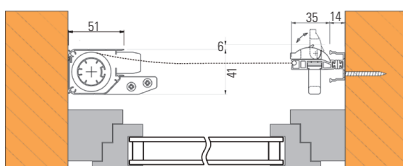

Leibungsmontage

► Horizontalschnitt