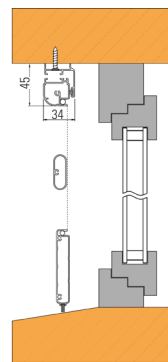

► Vertikalschnitt

Schliesst die Drehtür
automatisch. Auch zum
Nachrüsten geeignet.