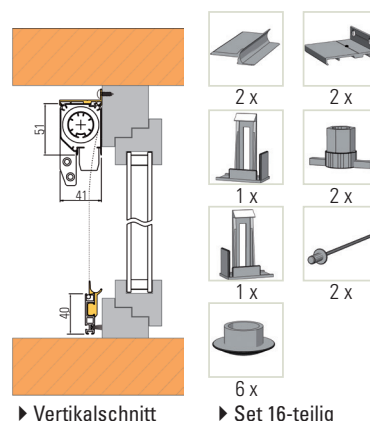

► Bürstenöffner schwarz Art. 73.100.98

Für freie Sicht auf die Bohrlöcher und Schrauben. Einfach in die Führung stecken.

► Dübel Art. 67.356.00

Spezialdübel aus gehärtetem Stahl, verzinkt. Zur Montage der Rollos auf Aussenisolationen. Für Schrauben Ø 3,9 mm, Länge 25 - 50 mm.

Zubehör für weitere Montagevarianten

- Montagevariante für innenabrollend
- Montagevariante für Frontalmontage flächenbündig
- Montagevariante für Dachflächenfenster
- Montagevariante für Sturzmontage
- Zubehörset weiss für Insektenschutz-Rollos weiss
- Zubehörset schwarz für Insektenschutz-Rollos silber, braun und bronze

Montagevariante für innenabrollend

► Vertikalschnitt ► Set 2-teilig

Artikelbeschreibung	Art.nr.
Zubehörset weiss	73.100.83
Zubehörset schwarz	73.100.93

Montagevariante für Frontalmontage flächenbündig

► Vertikalschnitt ► Set 16-teilig