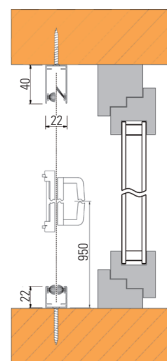

► Vertikalschnitt