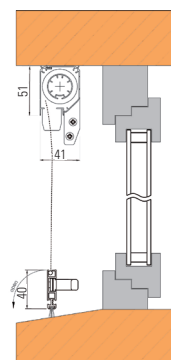

► Vertikalschnitt