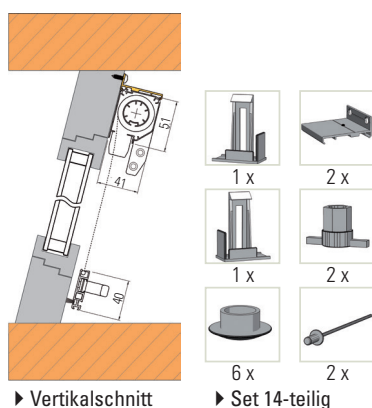

Montagevariante für Dachflächenfenster

► Vertikalschnitt ► Set 14-teilig

Artikelbeschreibung	Art.nr.
Zubehörset weiss	73.100.85
Zubehörset schwarz	73.100.95