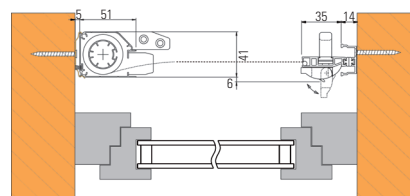

Leibungsmontage

► Horizontalschnitt

► Vertikalschnitt

Zubehörsatz für Frontmontage

► Horizontalschnitt

► Set 15-teilig

Artikelbeschreibung	Art.nr.
Zubehörsatz weiss	73.105.84
Zubehörsatz schwarz	73.105.94

Zubehörsatz für Wandmontage