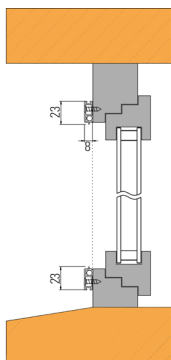

Artikelbeschreibung	B x H in mm	silberfarbig eloxiert	weiss RAL 9016	braun RAL 8014	bronze lackiert
Drehtüre	1000 x 2500	73.110.05	73.110.25	73.110.45	73.110.65

- Grösse B x H entspricht dem Leibungs-Lichtmass

Leibungsmontage

► Horizontalschnitt

► Vertikalschnitt

► Federscharnier
Art. 73.110.81

Schliesst die Drehtür
automatisch. Auch zum
Nachrüsten geeignet.

Insektenschutz- Spannrahmen 0823 SR

Für Fenster

- Zum Aufschrauben oder Einklemmen
- Stabile Aluminiumprofile
- Gitter aus grauem Fiberglasgewebe, reissfest und witterungsbeständig
- Bausatzsystem: Breite und Höhe auf gewünschtes Mass kürzbar
- Komplett mit Befestigungshalter und Bürstendichtung
- Rahmengrösse: 8 x 23 mm
- Einbautiefe: ab 8 mm

Artikelbeschreibung	B x H in mm	silberfarbig eloxiert	weiss RAL 9016	braun RAL 8014	bronze lackiert
Spannrahmen	1000 x 1500	73.115.05	73.115.25	73.115.45	73.115.65

Spannrahmen aufgeschraubt

► Vertikalschnitt