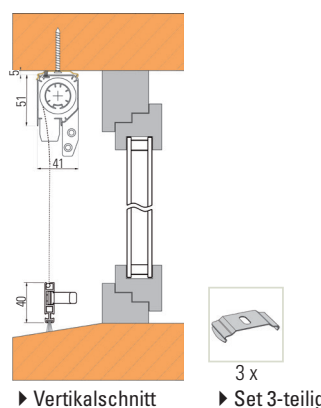

Artikelbeschreibung	Art.nr.
Zubehörset weiss	73.100.84
Zubehörset schwarz	73.100.94

Montagevariante für Dachflächenfenster

► Vertikalschnitt ► Set 14-teilig

Artikelbeschreibung	Art.nr.
Zubehörset weiss	73.100.85
Zubehörset schwarz	73.100.95

Montagevariante für Sturzmontage

► Vertikalschnitt ► Set 3-teilig

Artikelbeschreibung	Art.nr.
Zubehörset weiss	73.100.86
Zubehörset schwarz	73.100.96

Insektenschutz-Rollo 4151 TR

Für Türen

- Horizontale Bedienung
- Rollkasten und Führungsschiene aus stabilen Aluminiumprofilen
- Gitter aus grauem Fiberglasgewebe, reissfest und witterungsbeständig
- Bausatzsystem: Breite und Höhe auf gewünschtes Mass kürzbar
- Windschuttbürsten halten das Gewebe in den Führungen fest
- Kassettengrösse: 41 x 51 mm
- Einbautiefe: 41 mm
- Mit extra flacher Bodenschiene von nur 22 mm Höhe
- Für Leibungsmontage (mit Zubehör auch andere Montagemöglichkeiten)

Artikelbeschreibung	B x H in mm	silberfarbig eloxiert	weiss RAL 9016	braun RAL 8014	bronze lackiert
Türschieberollo	1500 x 2450	73.105.08	73.105.18	73.105.28	73.105.38

- Grösse B x H entspricht dem Leibungs-Lichtmass