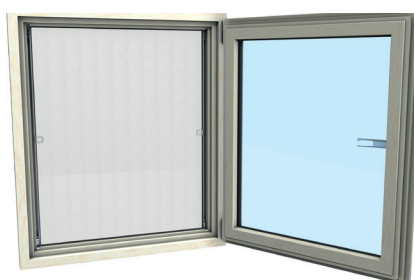

Massgefertigte Insektenschutzsysteme

Für individuelle Einbausituationen

Ausmessen - bestellen - montieren

Die massgefertigten Insektenschutzsysteme von ROLLFIX werden gemäss Ihren Massangaben konfektioniert und innert 2 - 3 Wochen geliefert. Das System kann anschliessend schnell und sauber montiert werden.

Verlangen Sie noch heute die ROLLFIX Detailmappe für massgefertigte Lösungen!

► Detailmappe ROLLFIX

Massskizzen und Bestellformulare für individuelle Einbausituationen. Verlangen Sie noch heute Ihr Exemplar!

Die Massskizzen finden Sie auch auf unserer Homepage www.gela.ch im Bereich Arbeitshilfen.

Musterexponat Insektenschutz-Rollo

Für Fenster und Türen

Das Musterexponat ist die ideale Verkaufs- und Montagehilfe für Verarbeiter und Monteure. Zeigen Sie Ihren Kunden an diesem handlichen Modell wie einfach die Insektenschutz-Rollos von ROLLFIX zu bedienen sind. Oder nutzen Sie das Modell als Hilfe bei der Montage der Rollos.